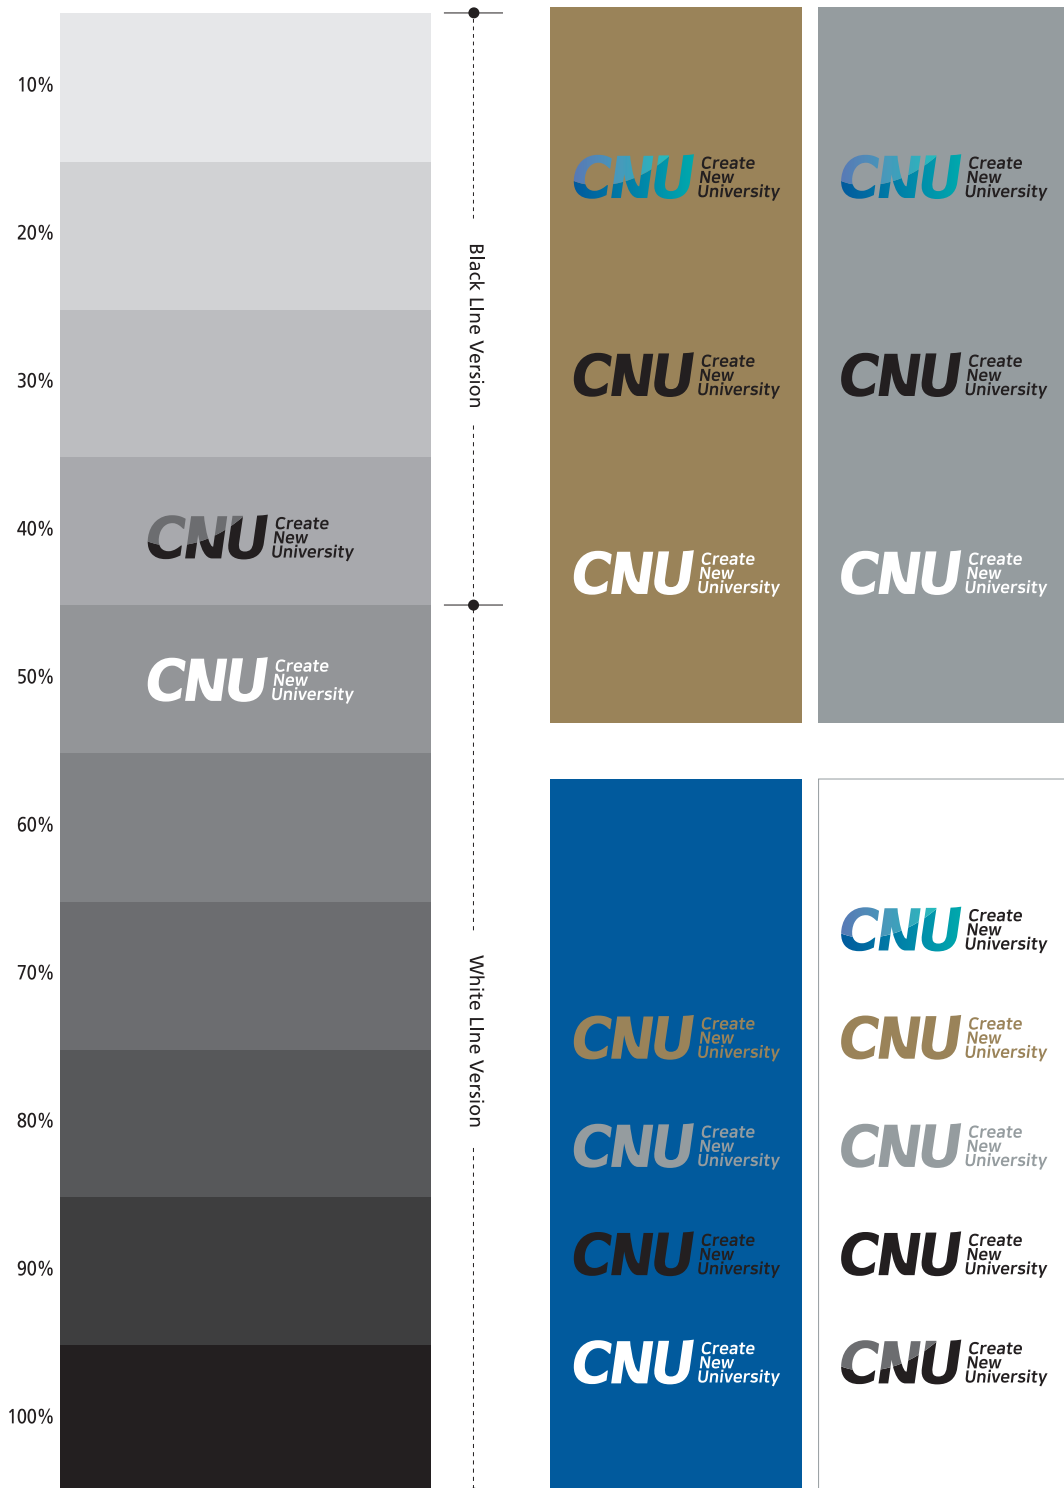

Basic System

● 로고

대학의 Initial을 모티브로 역동성과 유연함을 갖춘 충남대학교의 이미지를 표현하였다.
Identity를 구축하기 위하여 모든 Application에 적용되도록 한다.

● 최소 사용 규정

CNU라는 Initial의 가독성을 고려하여 15mm 이하 사용을 금한다.

● 그리드시스템

Logo의 변형된 사용은 충남대학교의 이미지를 왜곡시키거나 커뮤니케이션 효과를 약화시키므로, 사용함에 있어 세심한 주의를 요구한다.
사용시 Logo의 변형을 방지하기 위하여 매뉴얼과 같이 제공된 원본파일을 정비례로 축소, 확대하여 사용하며 컴퓨터 출력방식을 원칙으로 한다.
특수한 경우 또는 사용방법이 불가능할 경우에는 본항에 제시된 그리드 시스템에 준하여 정확하게 재현하도록 한다.

● 색상규정

Logo의 Color는 일관된 이미지 구축을 위해서 본 매뉴얼에 수록된 색상견본을 참고하여 4원색 프로세스 칼라를 활용하여 제작한다.
CMYK는 인쇄의 기본 색상으로서 4원색 프로세스를 말하며 각각 망점으로 구성되어 인쇄시 병치혼합으로 지정된 색상을 이룬다.

● 색상규정(흑백)

Logo의 Color는 일관된 이미지 구축을 위해서 본 매뉴얼에 수록된 색상견본을 참고하여 4원색 프로세스 칼라를 활용하여 제작한다.
CMYK는 인쇄의 기본 색상으로서 4원색 프로세스를 말하며 각각 망점으로 구성되어 인쇄시 병치혼합으로 지정된 색상을 이룬다.

● 색상규정

색상규정은 충남대학교의 이미지형성에 중요한 요소이며 Logo의 색상과 배경색상 외에 본항에 수록된 색상을 사용할 수 있다.

Logo는 배경색과의 관계에 있어서 명확하게 보여야 함으로써 색상규정에 준하여 사용한다.

● 색상규정

색상규정은 충남대학교의 이미지형성에 중요한 요소이며 Logo의 색상과 배경색상 외에 본항에 수록된 색상을 사용할 수 있다.
Logo는 배경색과의 관계에 있어서 명확하게 보여야 함으로써 색상규정에 준하여 사용한다.

CNU Create
New
University

Gold Pantone_874C

CNU Create
New
University

Dark Silver Pantone_877C

● 사용자 금지규정

Logo는 충남대학교를 상징하는 중요한 요소로서 색상과 형태를 임의로 변경하여 사용할 경우 고유의 이미지를 손상시키므로 주의를 필요로 한다.
본항은 Logo가 왜곡되어 사용된 경우를 예시한 것이며 사용상의 문의사항은 반드시 사용전에 담당부서와 협의를 거친다.
제작시 본항에 제시된 예시를 준수하여 통일된 이미지를 유지하도록 한다.